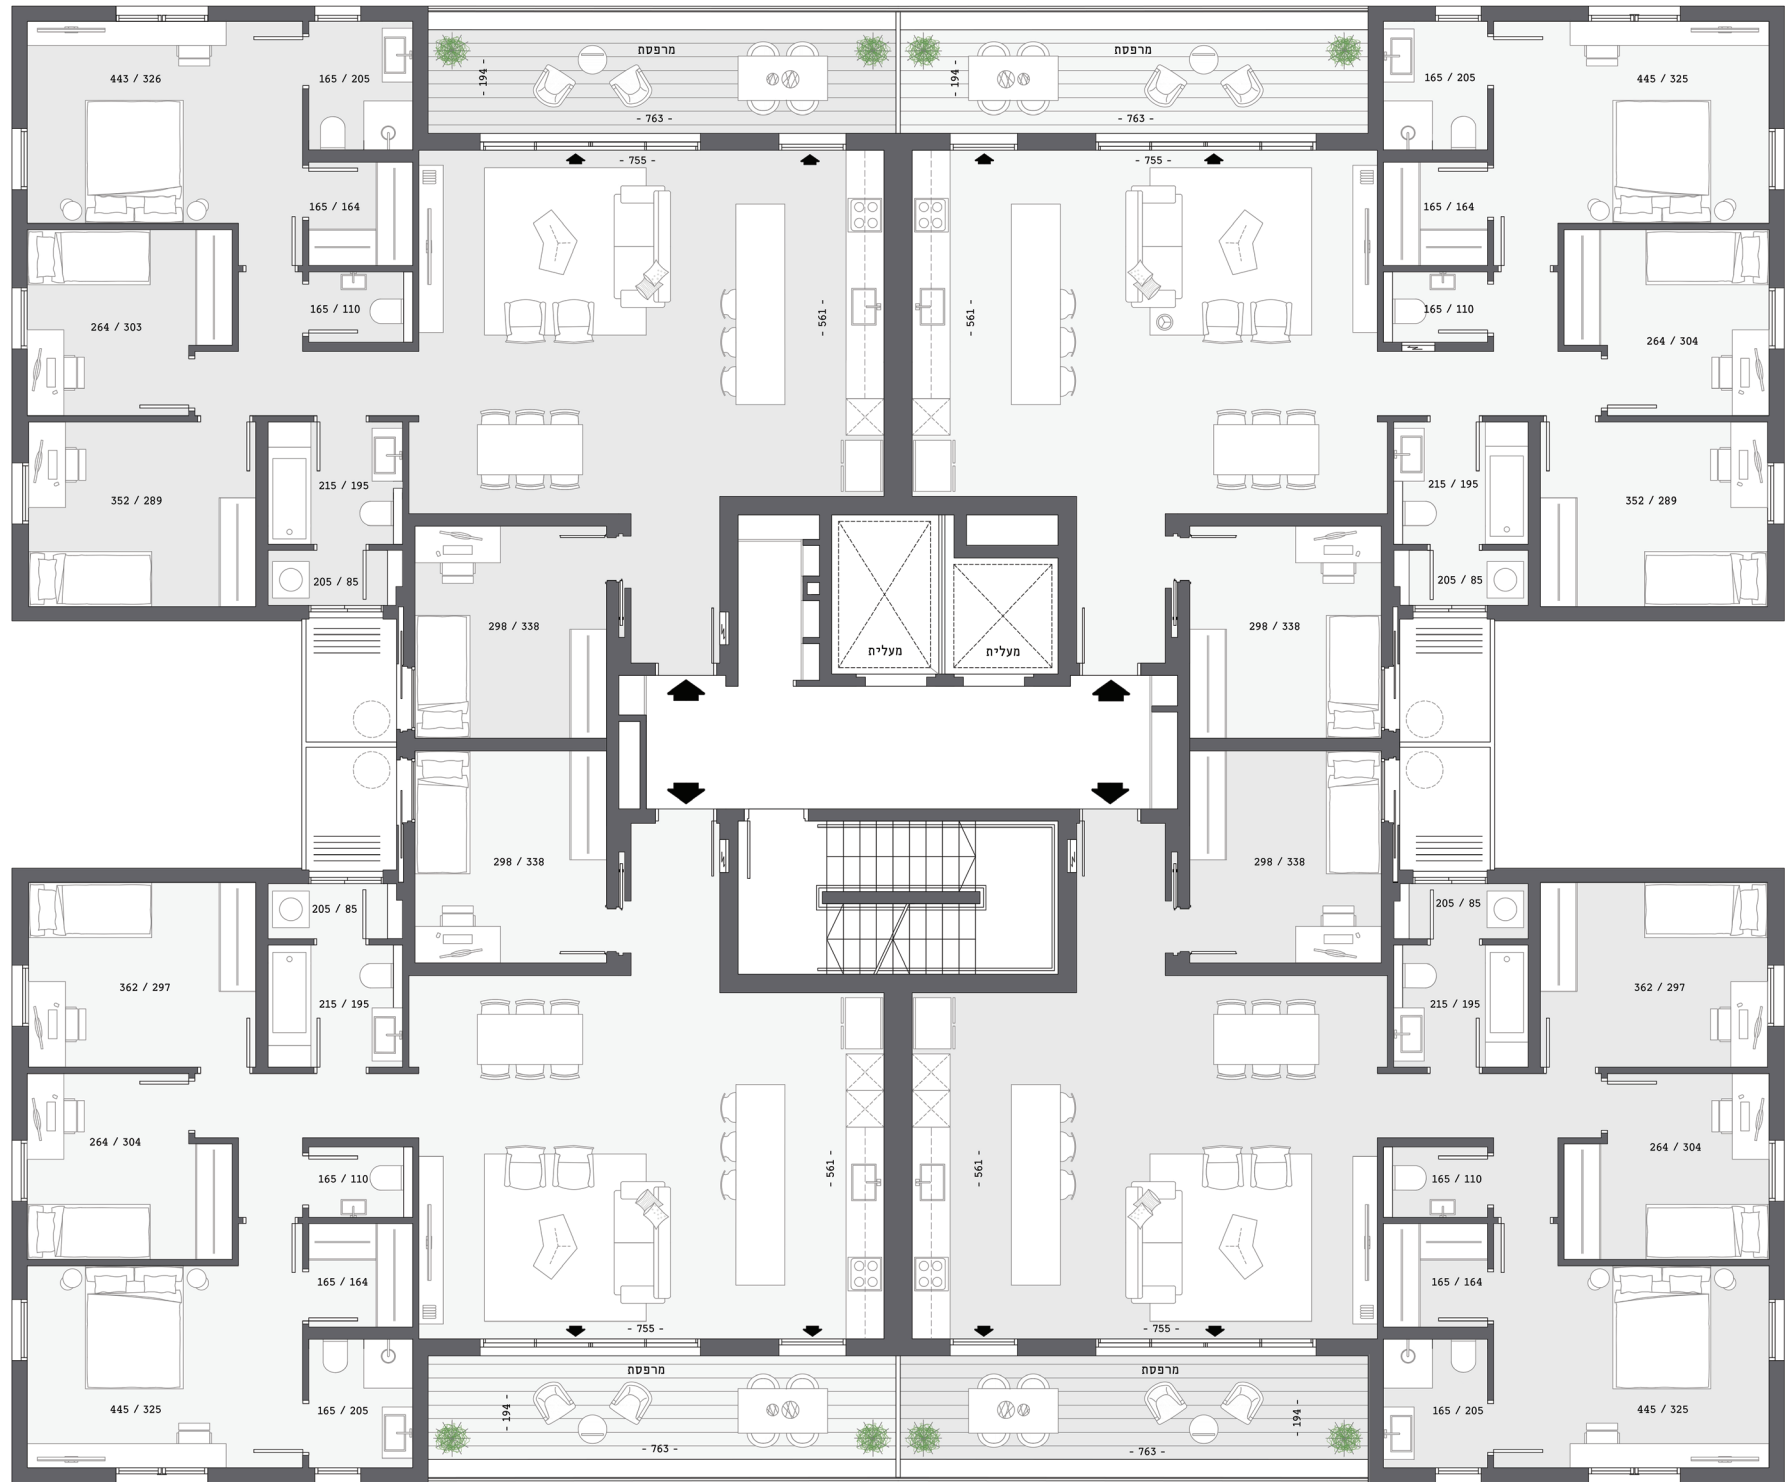

5 חדרים / A  
133 מ"ר + 16 מ"ר מרפסת

5 חדרים / A  
133 מ"ר + 16 מ"ר מרפסת

בניין 10 / בניין 12 קומות 5-1

5 חדרים / A  
133 מ"ר + 16 מ"ר מרפסת

5 חדרים / A  
133 מ"ר + 16 מ"ר מרפסת