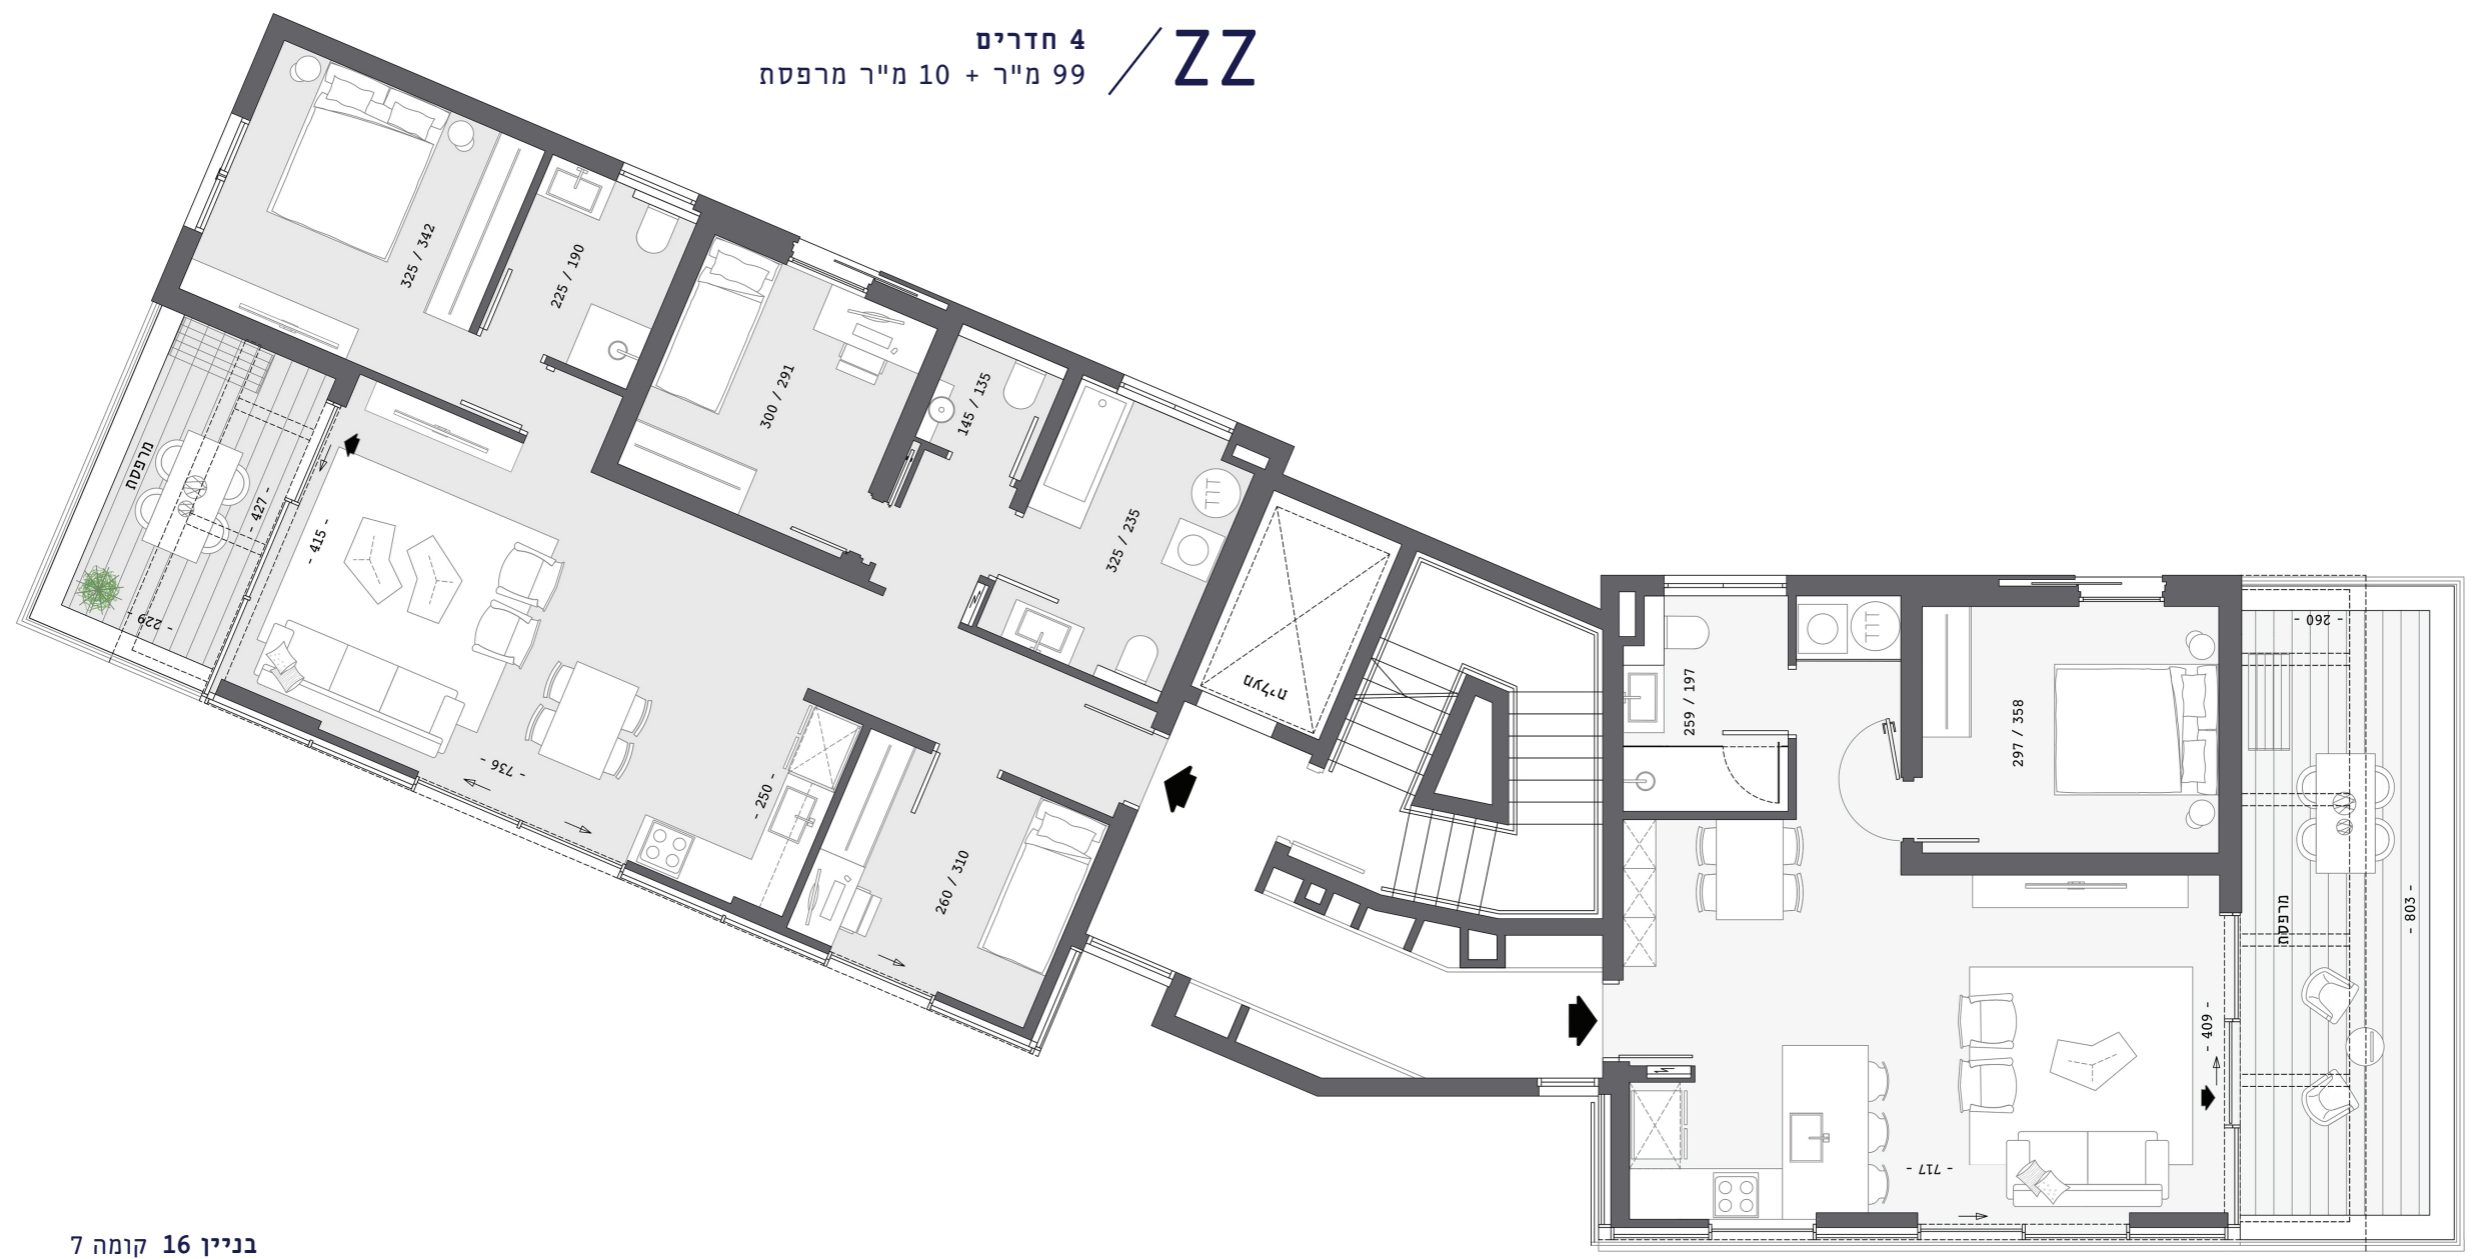

4 חדרים / ZZ
 99 מ"ר + 10 מ"ר מרפסת

בניין 16 קומה 7

2 חדרים / Z
 63 מ"ר + 22 מ"ר מרפסת