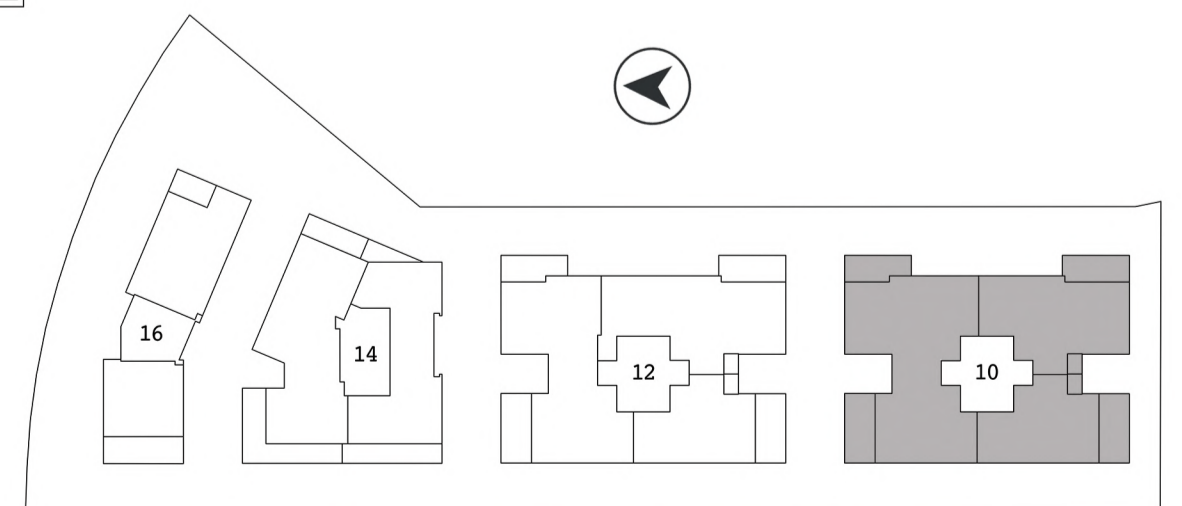

4 חדרים | K  
122 מ"ר + 17 מ"ר מרפסת

6 חדרים + גג | W  
195 מ"ר + 21 מ"ר מרפסות  
גג 88 מ"ר

בניין 10  
קומה: 7

3 חדרים + גג | J  
90 מ"ר + 21 מ"ר מרפסת  
גג 86 מ"ר

\*החכנית כפופה להיתר שינויים.