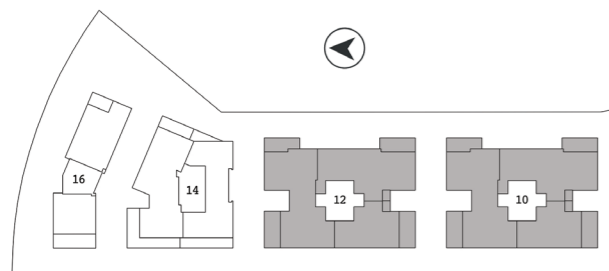

בניין 10 / בניין 12 קומה 7

5 חדרים 170 מ"ר + גג
16 מ"ר מרפסת + 21 מ"ר מרפסת
גג 88 מ"ר / W

3 חדרים + גג
90 מ"ר + 21 מ"ר מרפסת
גג 86 מ"ר / J