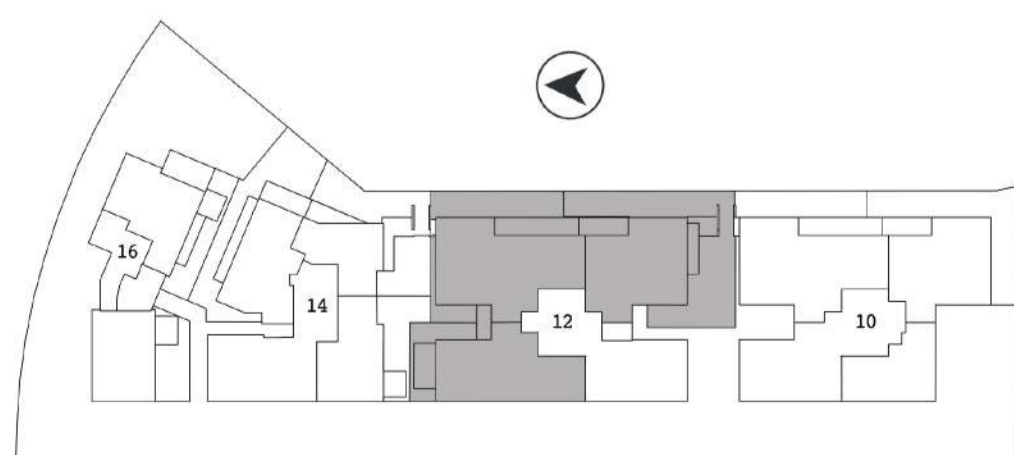

5 חדרים + תרתף / G
 117 מ"ר + 101 מ"ר מרתף
 152 מ"ר חצר (כולל 11 מ"ר מרפסת מוגבהת)

5 חדרים / H
 111 מ"ר + 40 מ"ר חצר

10/20 MIRIAM HAHASHMONAIT

בניין 12 קומת קרקע

4 חדרים / I
 121 מ"ר + 40 מ"ר חצר